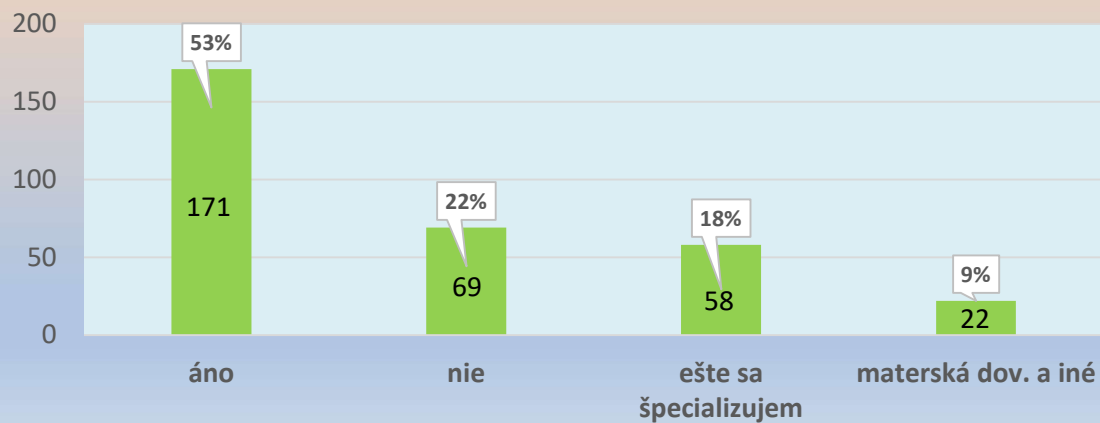

- Na základe Zákona NR SR č. 138/2019 Z. z. o pedagogických zamestnancoch a odborných zamestnancoch, na základe Vyhlášky MŠVVaŠ SR č. 361/2019 o vzdelávaní v profesijnom rozvoji a na základe Vyhlášky MŠVVaŠ SR č. 1/2020 o kvalifikačných predpokladoch pedagogických zamestnancov a odborných zamestnancov sme spracovali uvedenú výskumnú štúdiu,
- v mesiaci máj 2024 sme oslovili 389 absolventov (za roky 2021, 2022, 2023, 2024) Kvalifikačného vzdelávania Doplňujúceho pedagogického štúdia (ďalej len KV DPŠ) za účelom zistenia ich uplatniteľnosti na trhu práce prostredníctvom formulára Google,
- boli oslovení absolventi pracovísk - Bratislava/Skalica, Michalovce, Prešov, Žilina, Partizánske, Banská Bystrica,
- návratnosť odoslaných formulárov cez osobné e-maily absolventov bola 328 z nich bolo možné vyhodnotiť 314 dotazníkov. Nevrátilo sa 61 dotazníkov aj z dôvodu neplatnej e-mailovej adresy,
- ďakujeme absolventom KV DPŠ, že si vybrali našu vysokú školu a vedeniu školy ďakujeme za možnosť prepájania neučiteľského smeru študijného odboru sociálna práca s pedagogikou - t. j. umožnenie sociálnym pracovníkom stať sa učiteľmi cestou nášho vzdelávania a nadväzne cestou rozširujúceho DPŠ aj pedagogickými asistentmi, vychovávateľmi a pod.
- výsledky výskumnej štúdie poukazujú, že úspešnosť našich absolventov uplatniteľnosti na trhu práce je 71%, z toho 53% sú aktuálne v pracovnom pomere a 18% našich absolventov pokračuje v špecializáciách na rozširujúcom DPŠ na pedagogických fakultách.

V ktorom roku ste ukončili DPŠ?

Na ktorom pracovisku ste absolvovali DPŠ?

Ste zamestnaný aktuálne v práci kde bolo potrebné DPŠ?

Aká je Vaša aktuálna pracovná pozícia?

Uplatnenie absolventov DPŠ na trhu práce