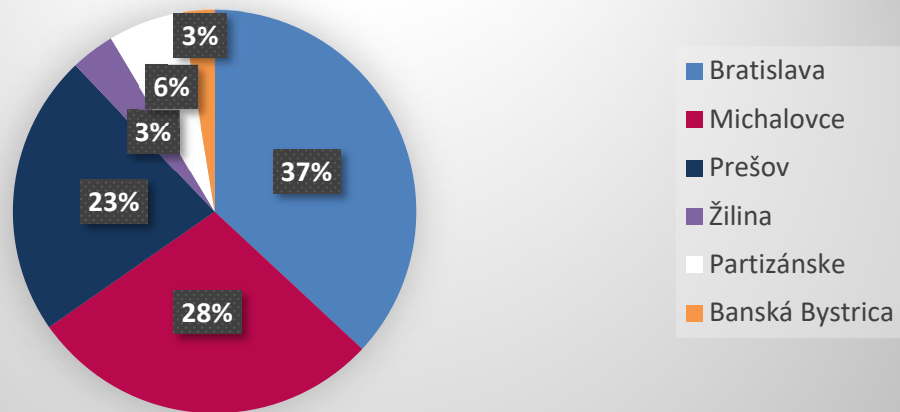

Na ktorom pracovisku ste absolvovali DPŠ?