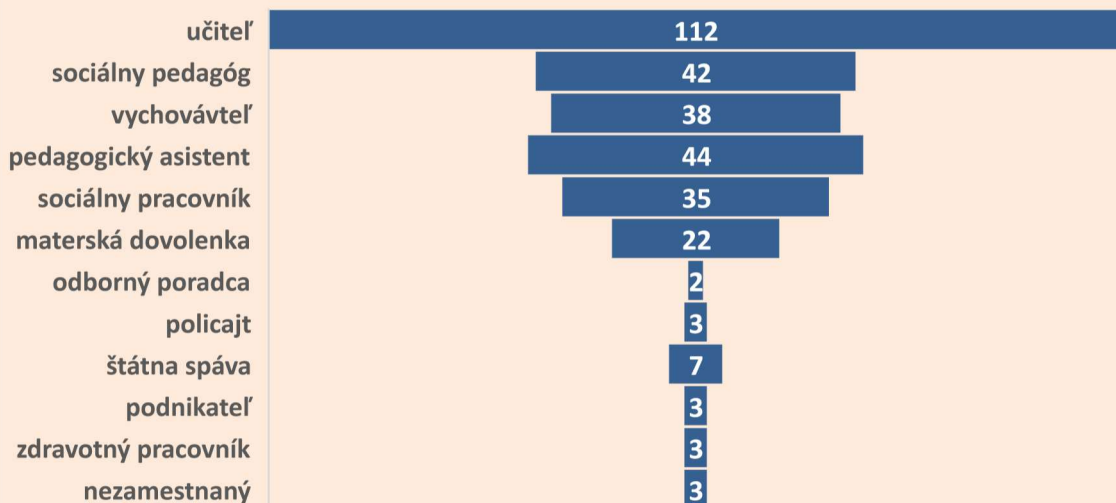

- Na základe Zákona NR SR č. 138/2019 Z. z. o pedagogických zamestnancoch a odborných zamestnancoch, na základe Vyhlášky MŠVVaŠ SR č. 361/2019 o vzdelávaní v profesijnom rozvoji a na základe Vyhlášky MŠVVaŠ SR č. 1/2020 o kvalifikačných predpokladoch pedagogických zamestnancov a odborných zamestnancov sme spracovali uvedenú výskumnú štúdiu,
- v mesiaci máj 2024 sme oslovili 389 absolventov (za roky 2021, 2022, 2023, 2024) Kvalifikačného vzdelávania Doplňujúceho pedagogického štúdia (ďalej len KV DPŠ) za účelom zistenia ich uplatniteľnosti na trhu práce prostredníctvom formulára Google,
- boli oslovení absolventi pracovísk - Bratislava/Skalica, Michalovce, Prešov, Žilina, Partizánske, Banská Bystrica,
- návratnosť odoslaných formulárov cez osobné e-maily absolventov bola 328 z nich bolo možné vyhodnotiť 314 dotazníkov. Nevrátilo sa 61 dotazníkov aj z dôvodu neplatnej e-mailovej adresy,
- ďakujeme absolventom KV DPŠ, že si vybrali našu vysokú školu a vedeniu školy ďakujeme za možnosť prepájania neučiteľského smeru študijného odboru sociálna práca s pedagogikou - t. j. umožnenie sociálnym pracovníkom stať sa učiteľmi cestou nášho vzdelávania a nadväzne cestou rozširujúceho DPŠ aj pedagogickými asistentmi, vychovávateľmi a pod.
- výsledky výskumnej štúdie poukazujú, že úspešnosť našich absolventov uplatniteľnosti na trhu práce je 71%, z toho 53% sú aktuálne v pracovnom pomere a 18% našich absolventov pokračuje v špecializáciách na rozširujúcom DPŠ na pedagogických fakultách.

V ktorom roku ste ukončili DPŠ?

Na ktorom pracovisku ste absolvovali DPŠ?

Ste zamestnaný aktuálne v práci kde bolo potrebné DPŠ?

Aká je Vaša aktuálna pracovná pozícia?

Uplatnenie absolventov DPŠ na trhu práce