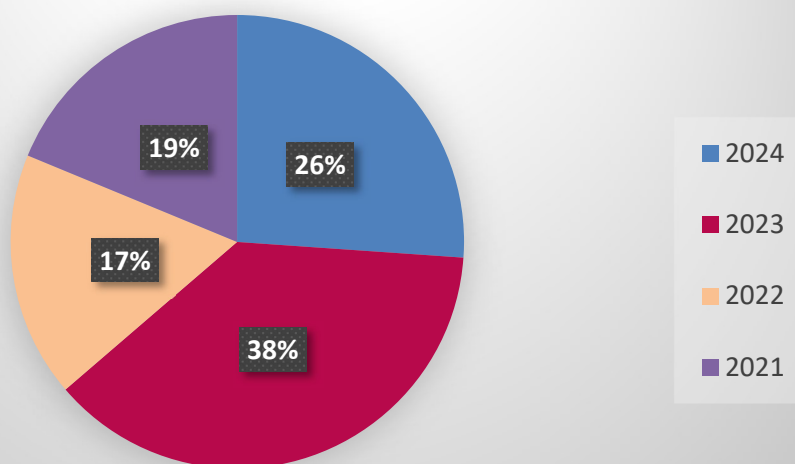

V ktorom roku ste ukončili DPŠ?